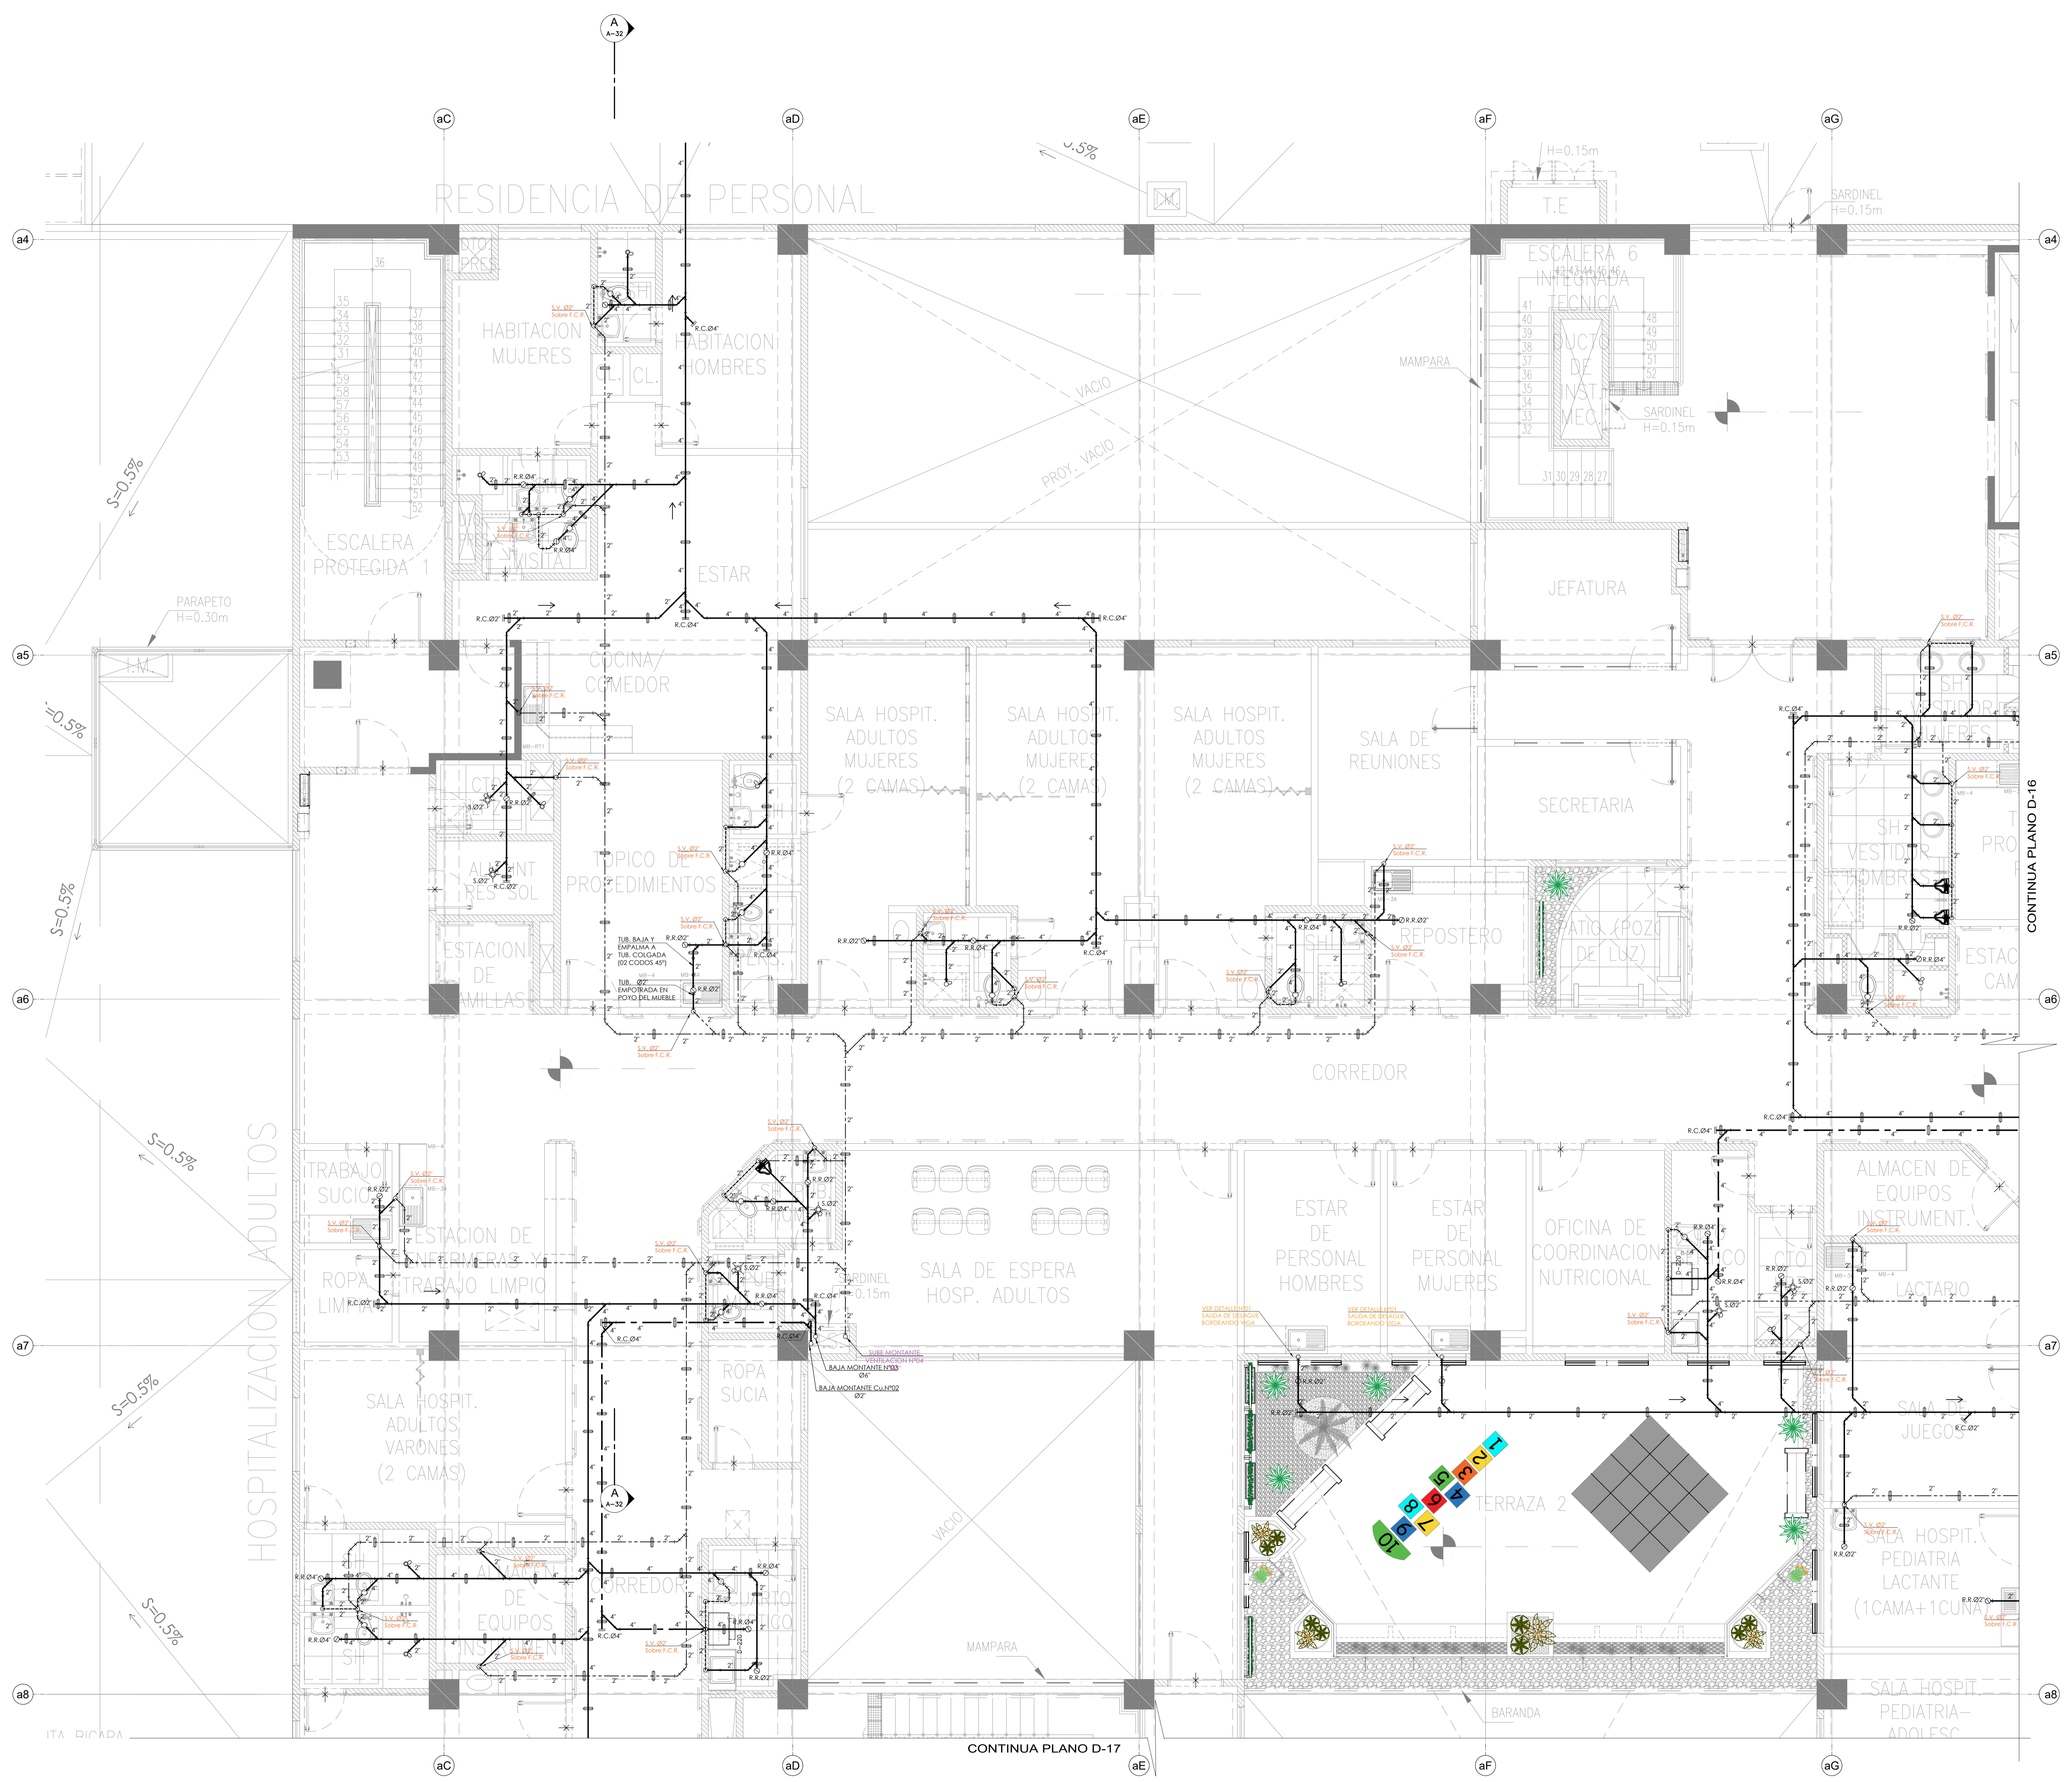

CONTINUA PLANO D-17

CONTINUA PLANO D-16