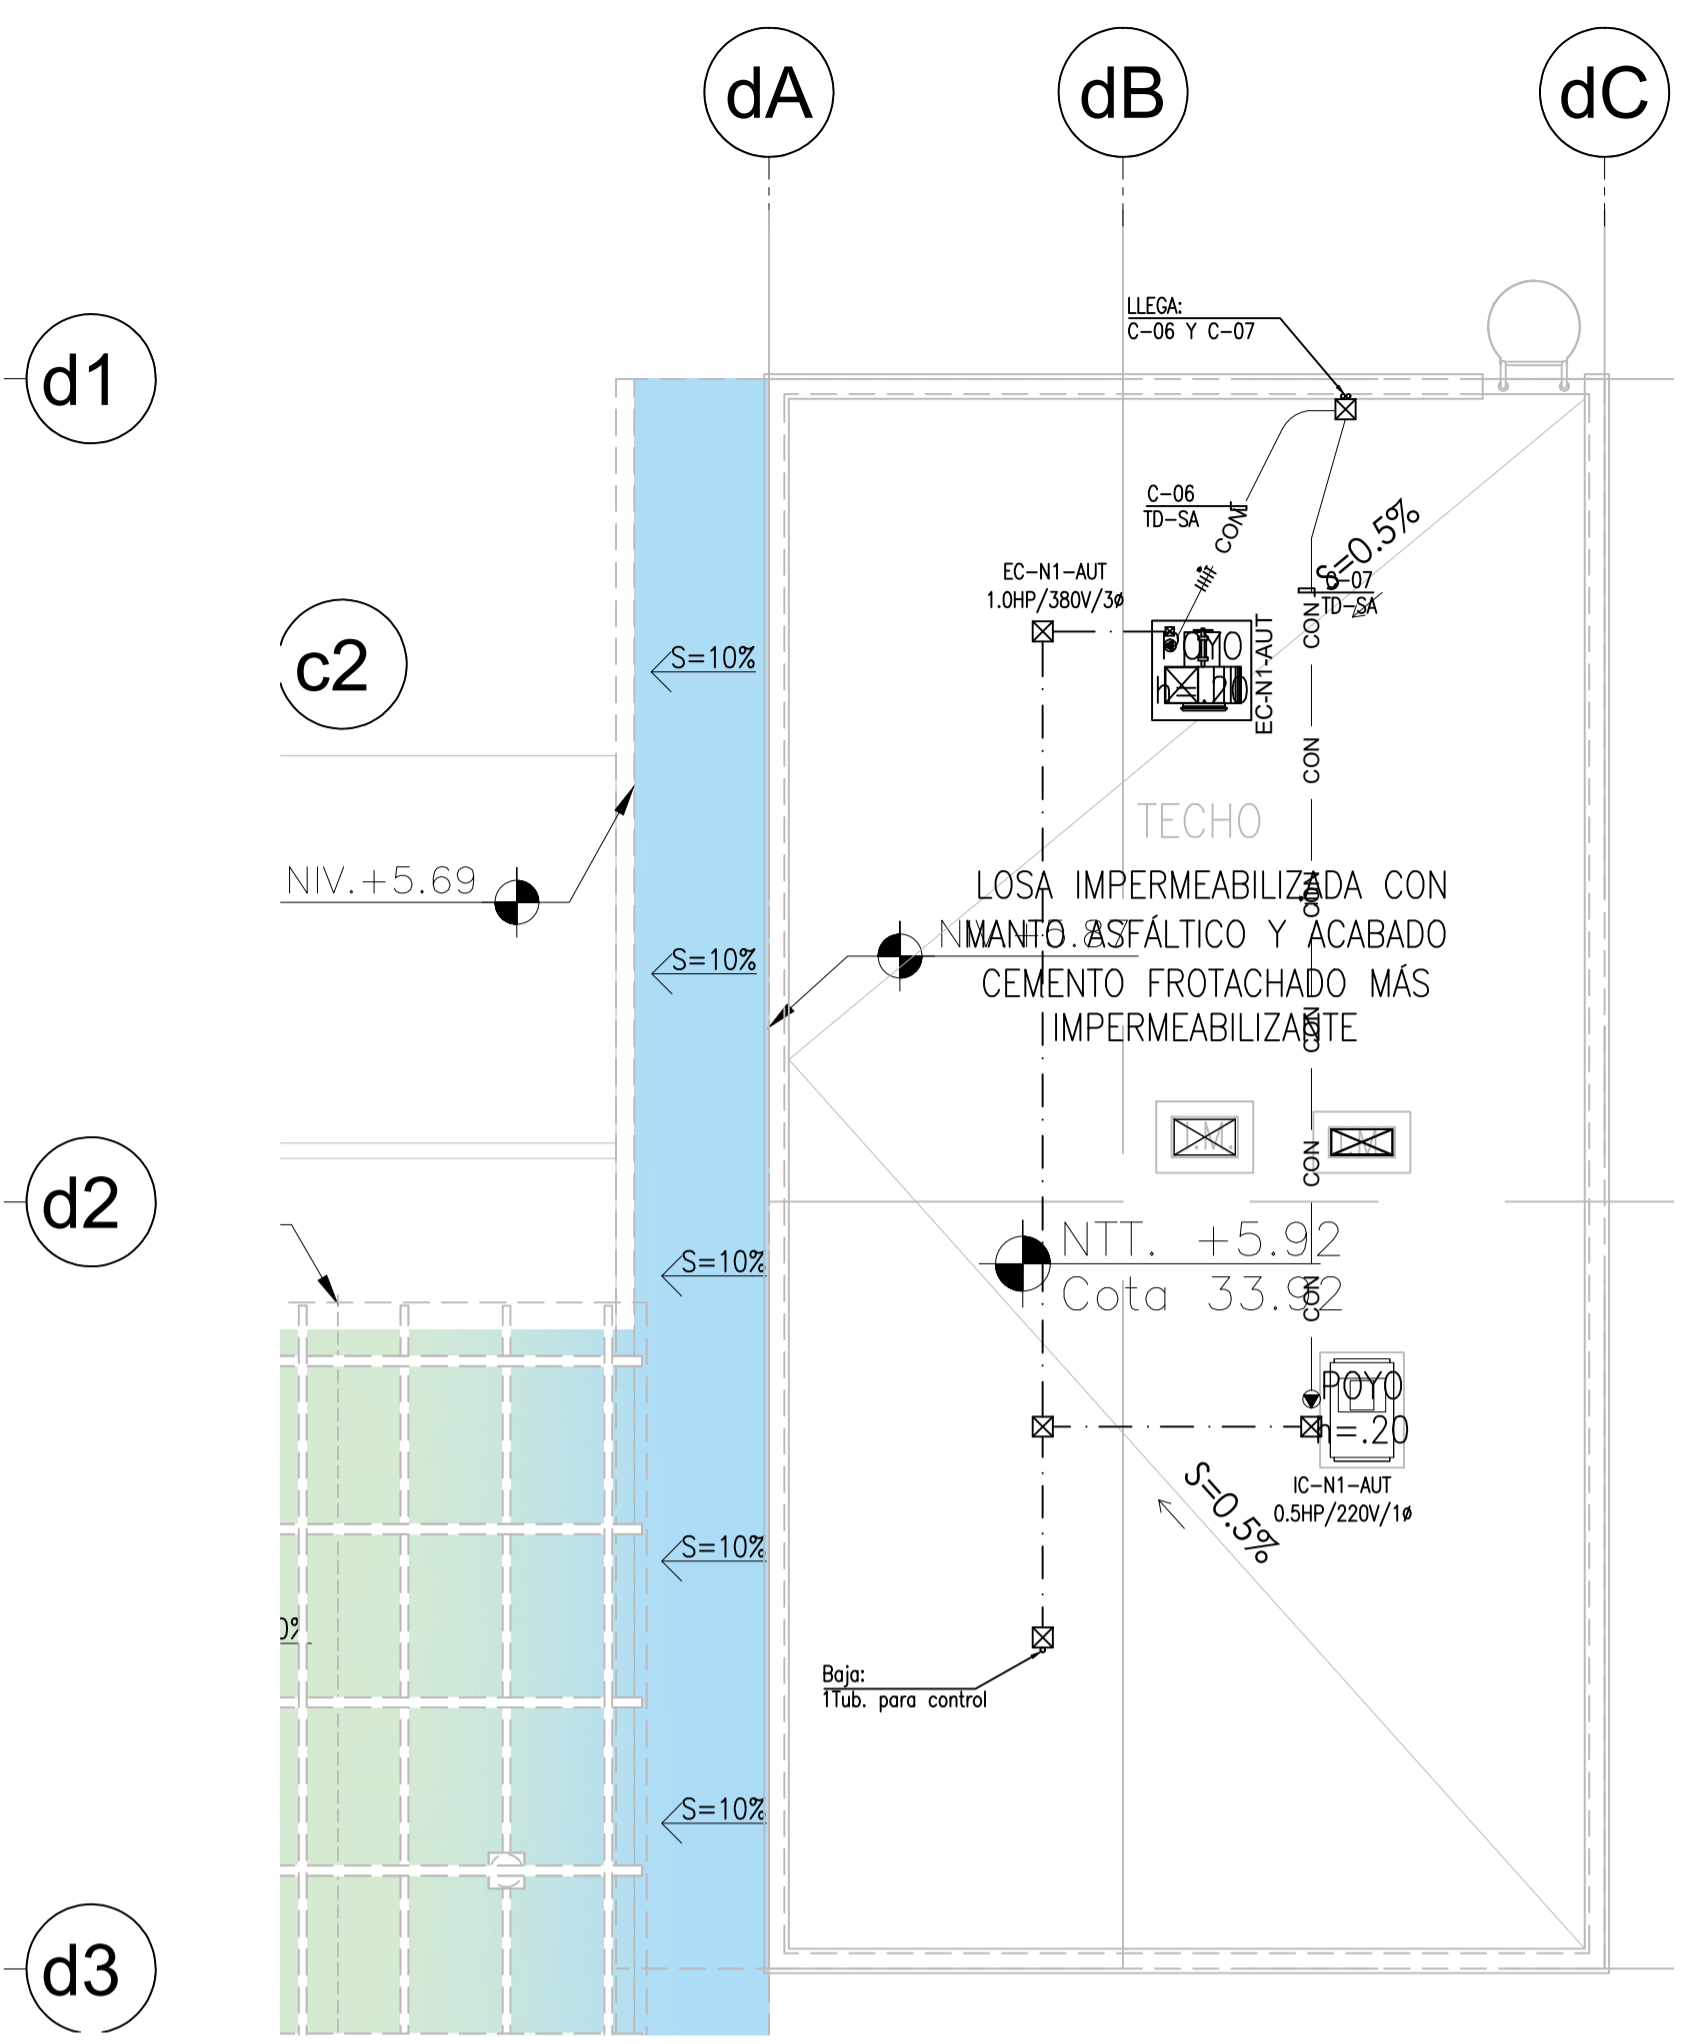

BLOQUE "D"

BLOQUE "D" TECHOS

BLOQUE "F"

BLOQUE "F" TECHOS

LEYENDA			
SIMB.	DESCRIPCION	CAJAS(mm)	ALTURA(mm)
⊕	HUMIDISTATO	SEGUN PROVEEDOR	SEGUN PROVEEDOR
⊖	TERMOSTATO	SEGUN PROVEEDOR	SEGUN PROVEEDOR
⊙	BOTONERA	SEGUN PROVEEDOR	SEGUN PROVEEDOR
⊕P	SENSOR DE PRESION	SEGUN PROVEEDOR	SEGUN PROVEEDOR
⊖P	MONITOR DIFERENCIAL DE PRESION	SEGUN PROVEEDOR	SEGUN PROVEEDOR
⊕	SALIDA DE FUERZA 16/34 (INCLUYE CAJA FIC CON TAPA, CONECTORES CONDUIT, CONTRATUBERIA, TUBERIA FLEXIBLE Y ACCESORIOS COMPLEMENTARIOS).	SEGUN PROVEEDOR	SEGUN PROVEEDOR
⊕	CAJA DE CONTROL DE EQUIPO DE HVAC.	SEGUN PROVEEDOR	SEGUN PROVEEDOR
⊕	CAJA DE FASE CUADRADA DE 100x100x40mm DE FIC o SEGUN INDICACION EN LOS PLANOS.	SEGUN PROVEEDOR	SEGUN PROVEEDOR
⊕	CIRCUITO DE ALIMENTACION ELECTRICA (F+N+T) EN TUBERIA ADOSADA EN TECHO 20mm EMT O SEGUN INDICACION EN PLANOS.	-	-
⊕	CIRCUITO DE ALIMENTACION ELECTRICA (3F+T) EN TUBERIA ADOSADA EN TECHO 20mm EMT O SEGUN INDICACION EN PLANOS.	-	-
⊕	CIRCUITO DE ALIMENTACION ELECTRICA (F+N+T) EN TUBERIA ADOSADA EN TECHO 20mm IMC O SEGUN INDICACION EN PLANOS.	-	-
⊕	CIRCUITO DE ALIMENTACION ELECTRICA (3F+T) EN TUBERIA ADOSADA EN TECHO 20mm IMC O SEGUN INDICACION EN PLANOS.	-	-
⊕	CIRCUITO PARA CONTROL DE EQUIPO DE HVAC EN TUBERIA ADOSADA EN PISO O TECHO 20mm EMT O SEGUN INDICACION EN PLANOS.	-	-
⊕	CIRCUITO PARA CONTROL DE EQUIPO DE HVAC EN TUBERIA ADOSADA EN PISO O TECHO 20mm IMC O SEGUN INDICACION EN PLANOS.	-	-
⊕	CIRCUITO PARA CONTROL DE EQUIPO DE HVAC EN TUBERIA EMPOTRADA EN PISO O TECHO 20mm PVC-P O SEGUN INDICACION EN PLANOS.	-	-
⊕	CIRCUITO PARA CONTROL DE EQUIPO DE HVAC EN TUBERIA ADOSADA EN PISO O TECHO 20mm EMT O SEGUN INDICACION EN PLANOS.	-	-
⊕	CIRCUITO PARA CONTROL DE EQUIPO DE HVAC EN TUBERIA ADOSADA EN PISO O TECHO 20mm IMC O SEGUN INDICACION EN PLANOS.	-	-
⊕	CIRCUITO PARA CONTROL DE EQUIPO DE HVAC EN TUBERIA EMPOTRADA EN PISO O TECHO 20mm PVC-P O SEGUN INDICACION EN PLANOS.	-	-
I	SOPORTE DE TUBERIA CONDUIT EMT A LOSA, INCLUYE RIEL, ABRAZADERA UNISTRUT Y ACCESORIOS.	-	-