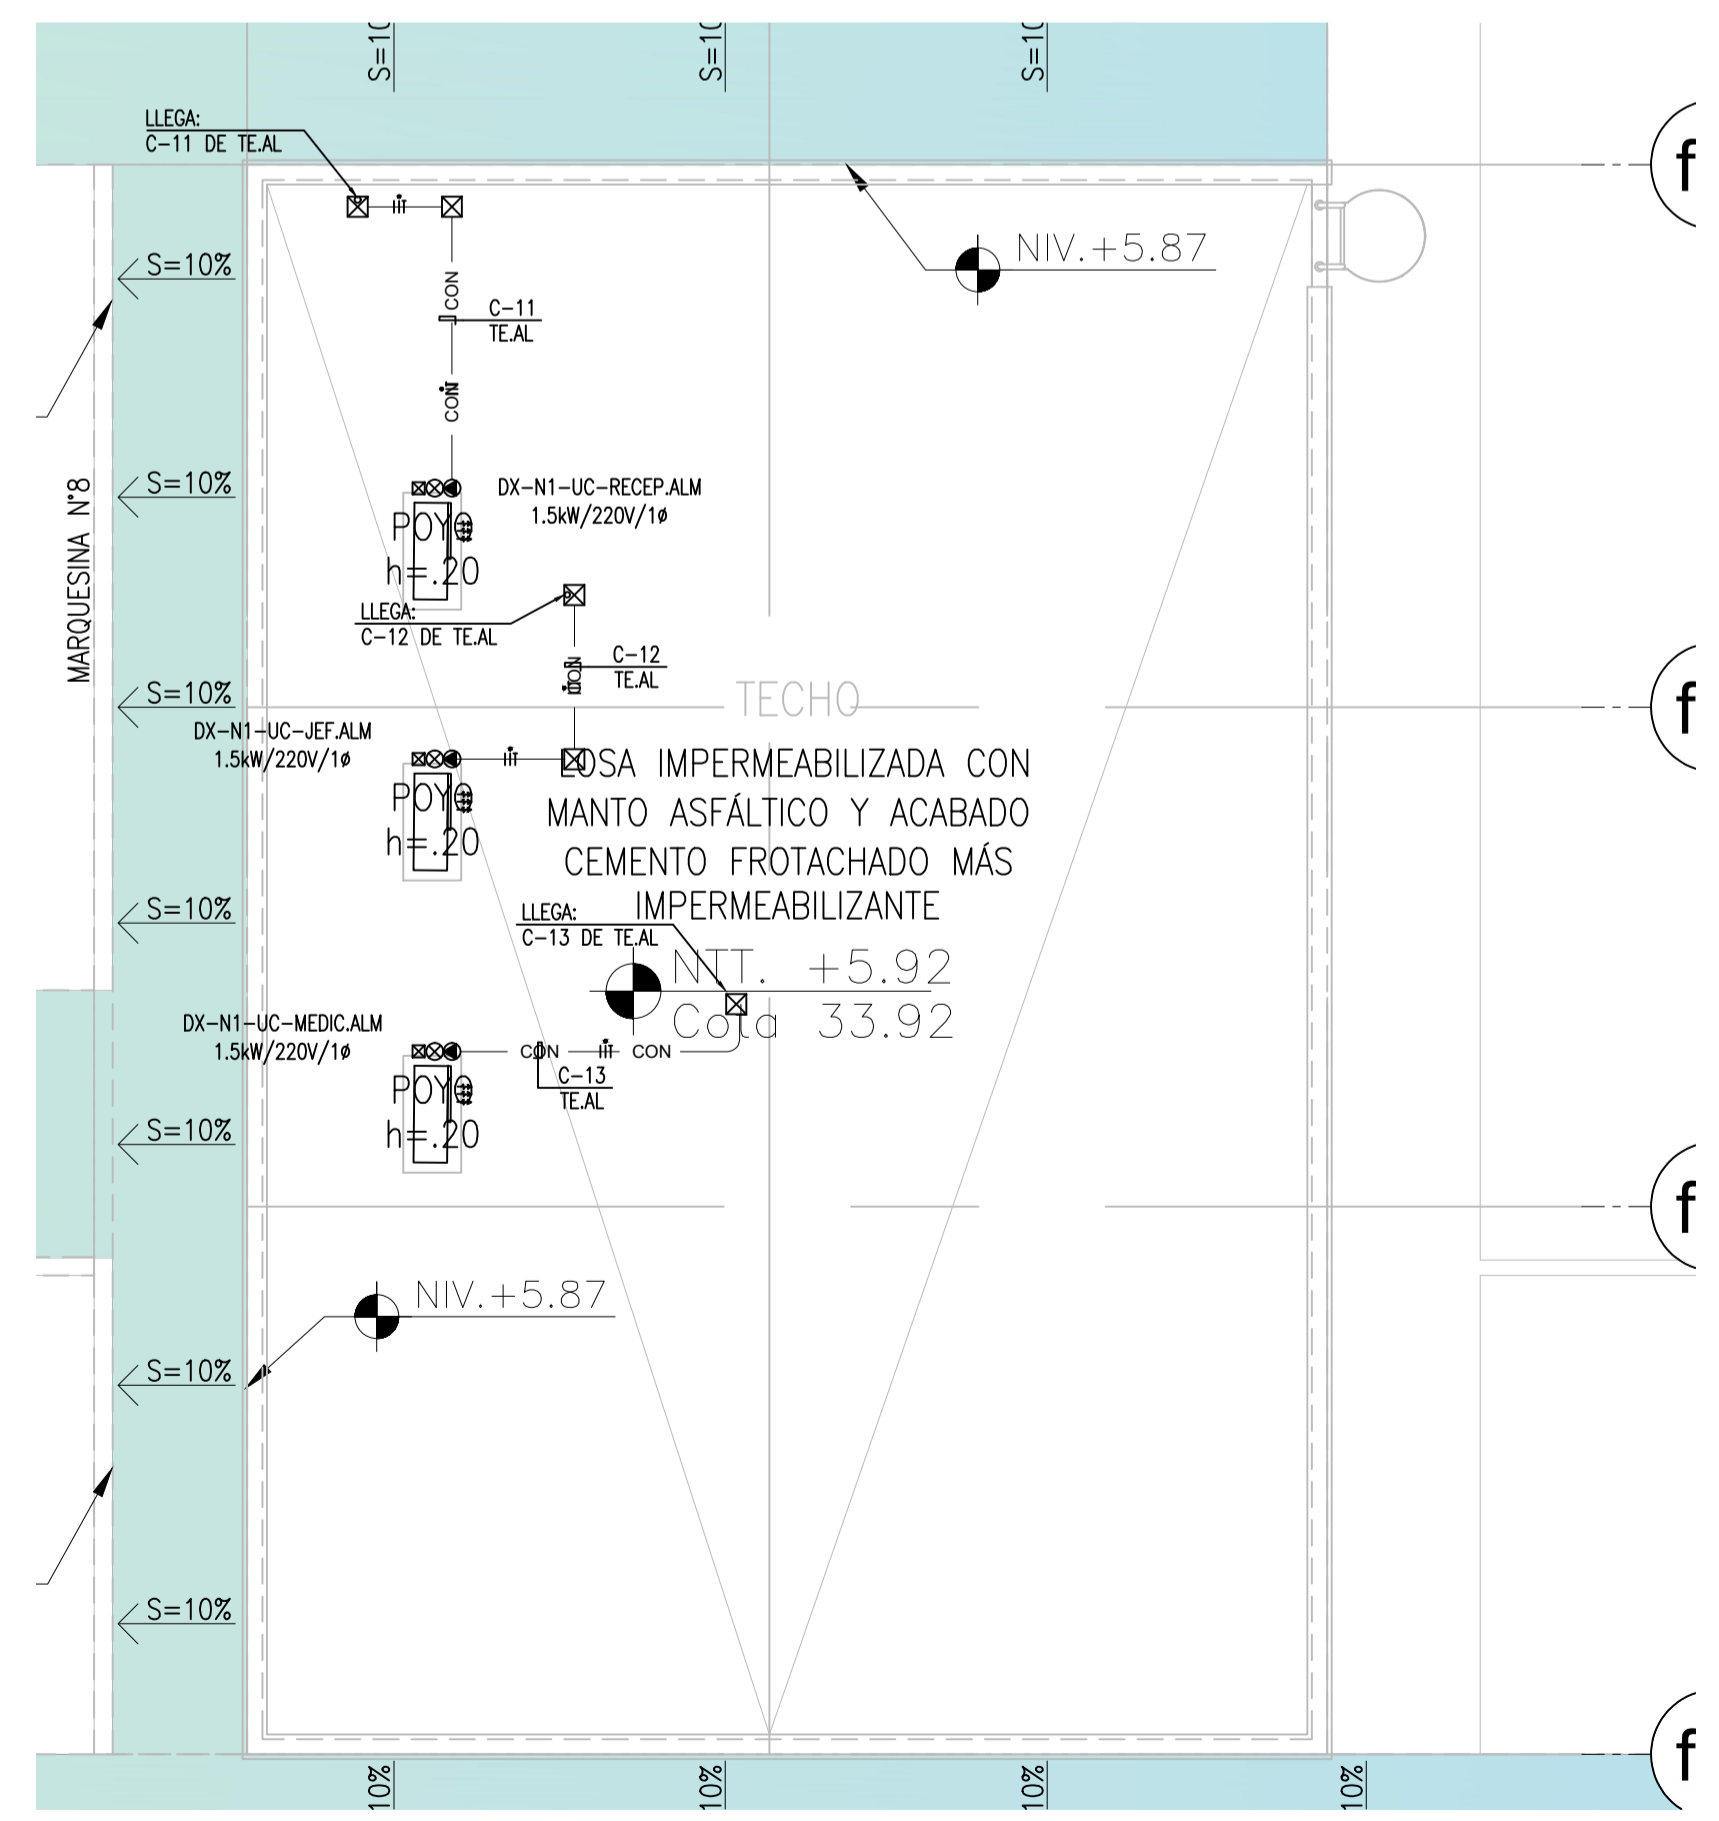

BLOQUE "D"

BLOQUE "D" TECHOS

BLOQUE "F"

BLOQUE "F" TECHOS

LEYENDA			
SIMB.	DESCRIPCION	CAJAS(mm)	ALTURA(mm)
⊕	HUMIDISTATO	SEGUN PROVEEDOR	SEGUN PROVEEDOR
⊖	TERMOSTATO	SEGUN PROVEEDOR	SEGUN PROVEEDOR
⊙	BOTONERA	SEGUN PROVEEDOR	SEGUN PROVEEDOR
⊕P	SENSOR DE PRESION	SEGUN PROVEEDOR	SEGUN PROVEEDOR
⊖P	MONITOR DIFERENCIAL DE PRESION	SEGUN PROVEEDOR	SEGUN PROVEEDOR
⊕	SALIDA DE FUERZA 16/34 (INCLUYE CAJA FIC CON TAPA, CONECTORES CONDUIT, CONTRATUBERIA, TUBERIA FLEXIBLE Y ACCESORIOS COMPLEMENTARIOS).	SEGUN PROVEEDOR	SEGUN PROVEEDOR
⊕	CAJA DE CONTROL DE EQUIPO DE HVAC.	SEGUN PROVEEDOR	SEGUN PROVEEDOR
⊕	CAJA DE FASE CUADRADA DE 100x100x40mm DE FIC o SEGUN INDICACION EN LOS PLANOS.	SEGUN PROVEEDOR	SEGUN PROVEEDOR
⊕	CIRCUITO DE ALIMENTACION ELECTRICA (F+N+T) EN TUBERIA ADOSADA EN TECHO 20mm EMT O SEGUN INDICACION EN PLANOS.	-	-
⊕	CIRCUITO DE ALIMENTACION ELECTRICA (3F+T) EN TUBERIA ADOSADA EN TECHO 20mm EMT O SEGUN INDICACION EN PLANOS.	-	-
⊕	CIRCUITO DE ALIMENTACION ELECTRICA (F+N+T) EN TUBERIA ADOSADA EN TECHO 20mm IMC O SEGUN INDICACION EN PLANOS.	-	-
⊕	CIRCUITO DE ALIMENTACION ELECTRICA (3F+T) EN TUBERIA ADOSADA EN TECHO 20mm IMC O SEGUN INDICACION EN PLANOS.	-	-
⊕	CIRCUITO PARA CONTROL DE EQUIPO DE HVAC EN TUBERIA ADOSADA EN PISO O TECHO 20mm EMT O SEGUN INDICACION EN PLANOS.	-	-
⊕	CIRCUITO PARA CONTROL DE EQUIPO DE HVAC EN TUBERIA ADOSADA EN PISO O TECHO 20mm IMC O SEGUN INDICACION EN PLANOS.	-	-
⊕	CIRCUITO PARA CONTROL DE EQUIPO DE HVAC EN TUBERIA EMPOTRADA EN PISO O TECHO 20mm PVC-P O SEGUN INDICACION EN PLANOS.	-	-
⊕	CIRCUITO PARA CONTROL DE EQUIPO DE HVAC EN TUBERIA ADOSADA EN PISO O TECHO 20mm EMT O SEGUN INDICACION EN PLANOS.	-	-
⊕	CIRCUITO PARA CONTROL DE EQUIPO DE HVAC EN TUBERIA ADOSADA EN PISO O TECHO 20mm IMC O SEGUN INDICACION EN PLANOS.	-	-
⊕	CIRCUITO PARA CONTROL DE EQUIPO DE HVAC EN TUBERIA EMPOTRADA EN PISO O TECHO 20mm PVC-P O SEGUN INDICACION EN PLANOS.	-	-
I	SOPORTE DE TUBERIA CONDUIT EMT A LOSA, INCLUYE RIEL, ABRAZADERA UNISTRUT Y ACCESORIOS.	-	-