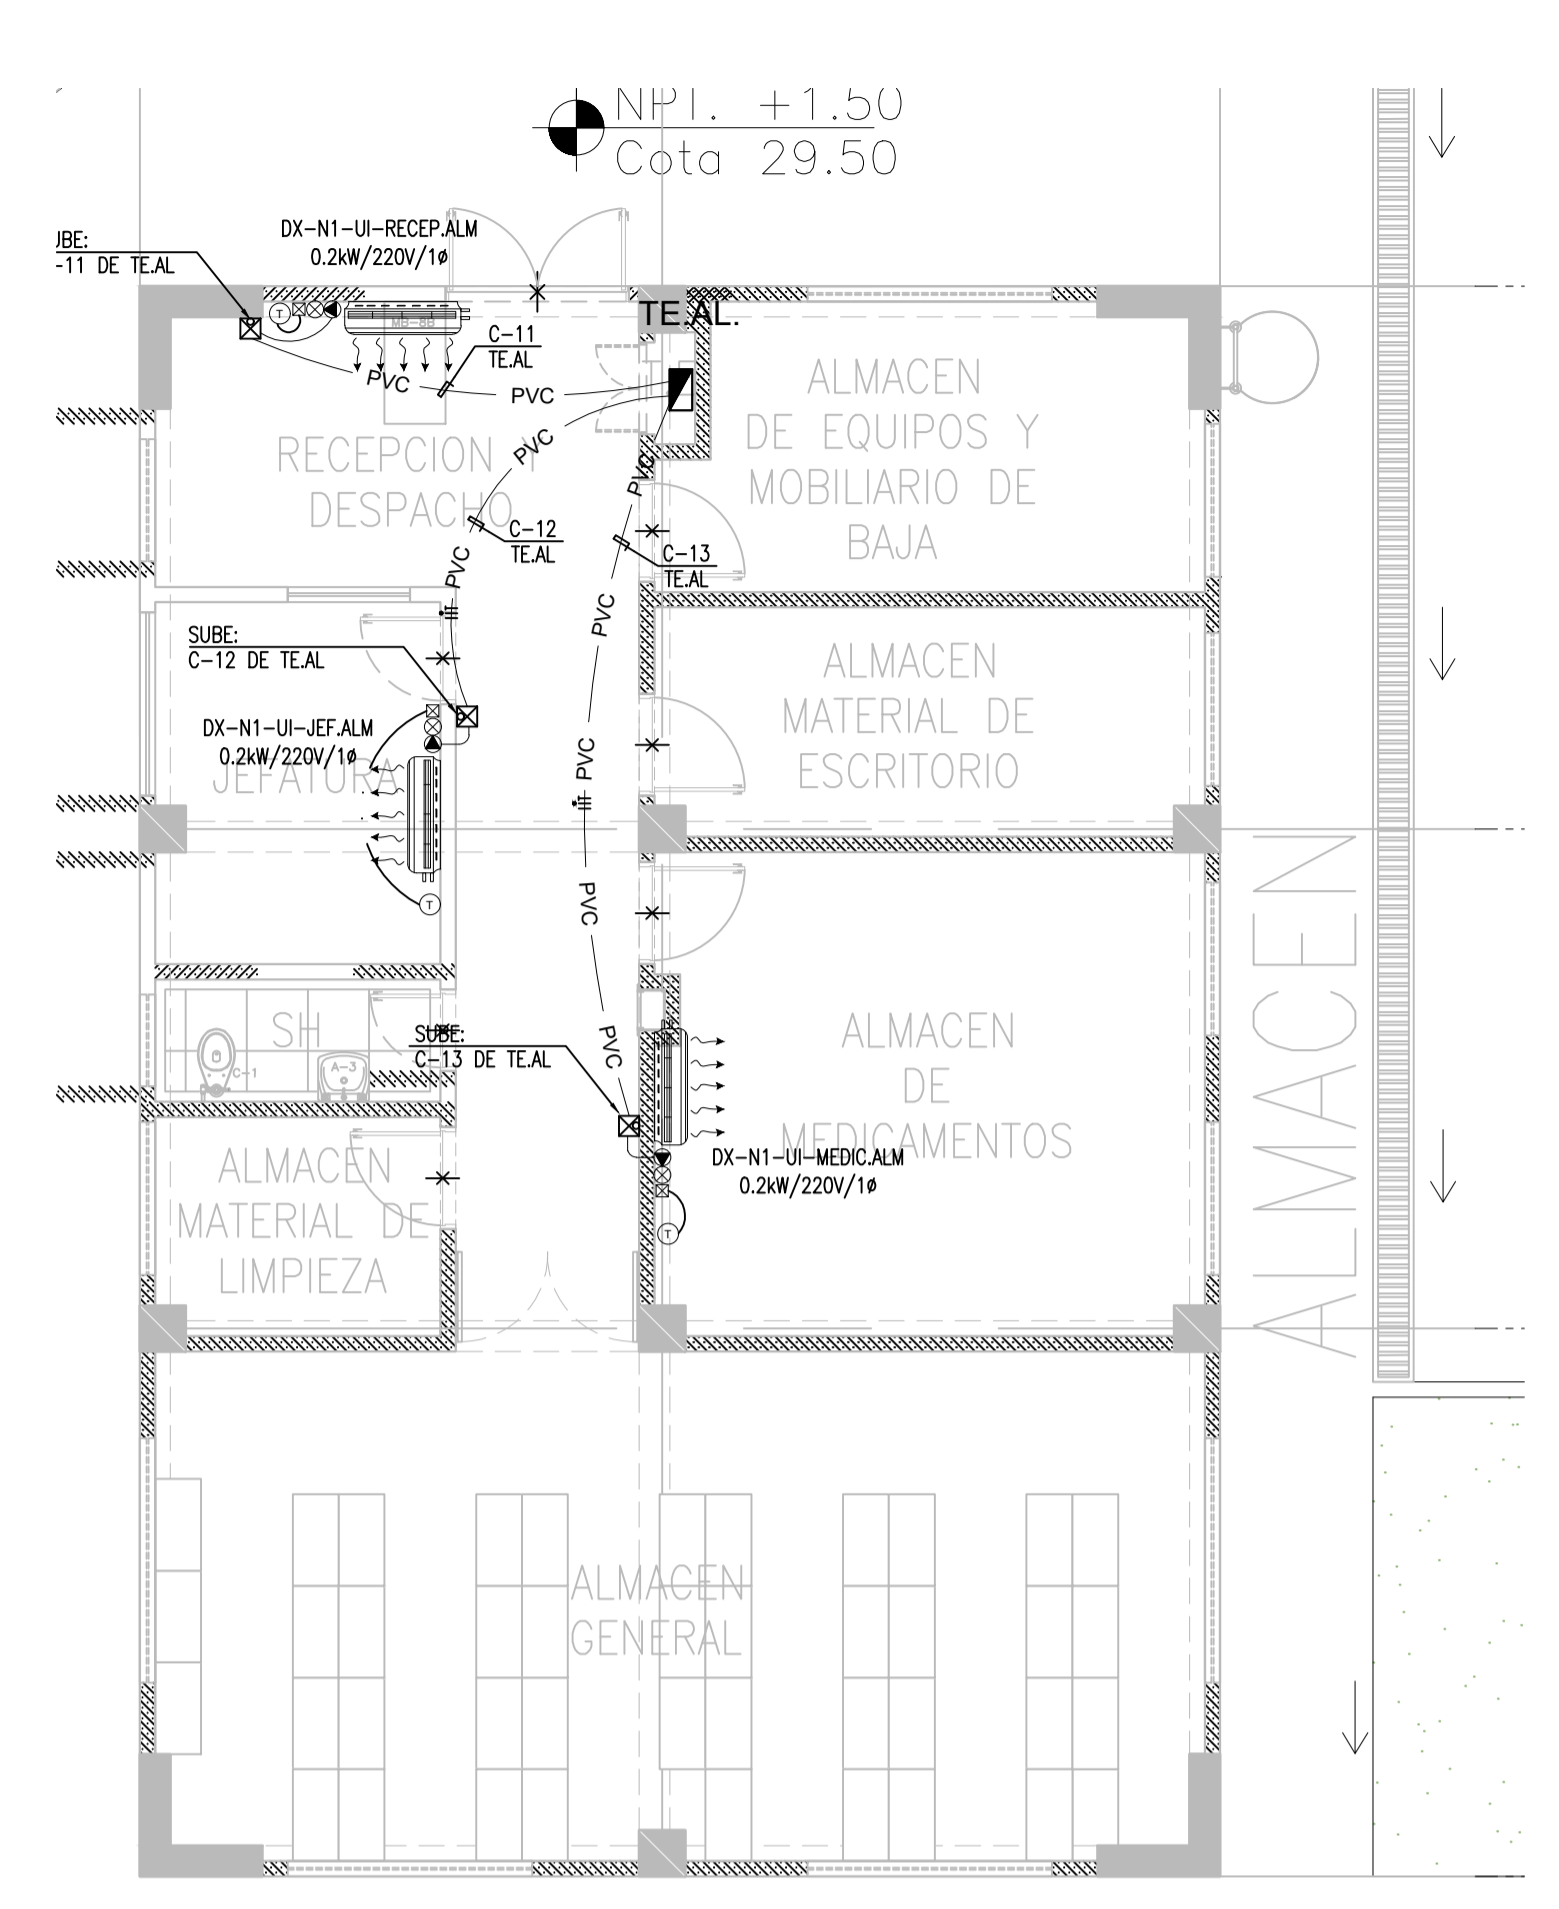

BLOQUE "D"

BLOQUE "D" TECHOS

BLOQUE "F"

BLOQUE "F" TECHOS

LEYENDA			
SIMB.	DESCRIPCION	CAJAS(mm)	ALTURA(mm)
⊕	HUMIDISTATO	SEGUN PROVEEDOR	SEGUN PROVEEDOR
⊖	TERMOSTATO	SEGUN PROVEEDOR	SEGUN PROVEEDOR
⊙	BOTONERA	SEGUN PROVEEDOR	SEGUN PROVEEDOR
⊕P	SENSOR DE PRESION	SEGUN PROVEEDOR	SEGUN PROVEEDOR
⊖P	MONITOR DIFERENCIAL DE PRESION	SEGUN PROVEEDOR	SEGUN PROVEEDOR
⊕	SALIDA DE FUERZA 16/34 (INCLUYE CAJA FIC CON TAPA, CONECTORES CONDUIT, CONTRATUBERIA, TUBERIA FLEXIBLE Y ACCESORIOS COMPLEMENTARIOS).	SEGUN PROVEEDOR	SEGUN PROVEEDOR
⊕	CAJA DE CONTROL DE EQUIPO DE HVAC.	SEGUN PROVEEDOR	SEGUN PROVEEDOR
⊕	CAJA DE FASE CUADRADA DE 100x100x40mm DE FIC o SEGUN INDICACION EN LOS PLANOS.	SEGUN PROVEEDOR	SEGUN PROVEEDOR
⊕	CIRCUITO DE ALIMENTACION ELECTRICA (F+N+T) EN TUBERIA ADOSADA EN TECHO 20mm EMT O SEGUN INDICACION EN PLANOS.	-	-
⊕	CIRCUITO DE ALIMENTACION ELECTRICA (3F+T) EN TUBERIA ADOSADA EN TECHO 20mm EMT O SEGUN INDICACION EN PLANOS.	-	-
⊕	CIRCUITO DE ALIMENTACION ELECTRICA (F+N+T) EN TUBERIA ADOSADA EN TECHO 20mm IMC O SEGUN INDICACION EN PLANOS.	-	-
⊕	CIRCUITO DE ALIMENTACION ELECTRICA (3F+T) EN TUBERIA ADOSADA EN TECHO 20mm IMC O SEGUN INDICACION EN PLANOS.	-	-
⊕	CIRCUITO PARA CONTROL DE EQUIPO DE HVAC EN TUBERIA ADOSADA EN PISO O TECHO 20mm EMT O SEGUN INDICACION EN PLANOS.	-	-
⊕	CIRCUITO PARA CONTROL DE EQUIPO DE HVAC EN TUBERIA ADOSADA EN PISO O TECHO 20mm IMC O SEGUN INDICACION EN PLANOS.	-	-
⊕	CIRCUITO PARA CONTROL DE EQUIPO DE HVAC EN TUBERIA EMPOTRADA EN PISO O TECHO 20mm PVC-P O SEGUN INDICACION EN PLANOS.	-	-
⊕	CIRCUITO PARA CONTROL DE EQUIPO DE HVAC EN TUBERIA ADOSADA EN PISO O TECHO 20mm EMT O SEGUN INDICACION EN PLANOS.	-	-
⊕	CIRCUITO PARA CONTROL DE EQUIPO DE HVAC EN TUBERIA ADOSADA EN PISO O TECHO 20mm IMC O SEGUN INDICACION EN PLANOS.	-	-
⊕	CIRCUITO PARA CONTROL DE EQUIPO DE HVAC EN TUBERIA EMPOTRADA EN PISO O TECHO 20mm PVC-P O SEGUN INDICACION EN PLANOS.	-	-
I	SOPORTE DE TUBERIA CONDUIT EMT A LOSA, INCLUYE RIEL, ABRAZADERA UNISTRUT Y ACCESORIOS.	-	-